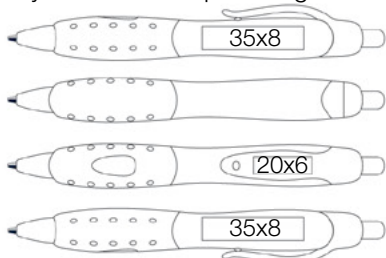

0,99/st
+ tryck

Midjeformad kortare och knubbigare penna med silverlackad pennkropp samt ett skönt gummigrepp. Blått bläck.

Antal	300st	500st	1000st	3000st	5000st
Penna/st	0,99	0,99	0,99	0,99	0,99
Tryck/färg	2,96	2,00	1,70	1,54	1,24

Startkostnad: 500SEK/tryckfärg.

Tryckstorlek och placering