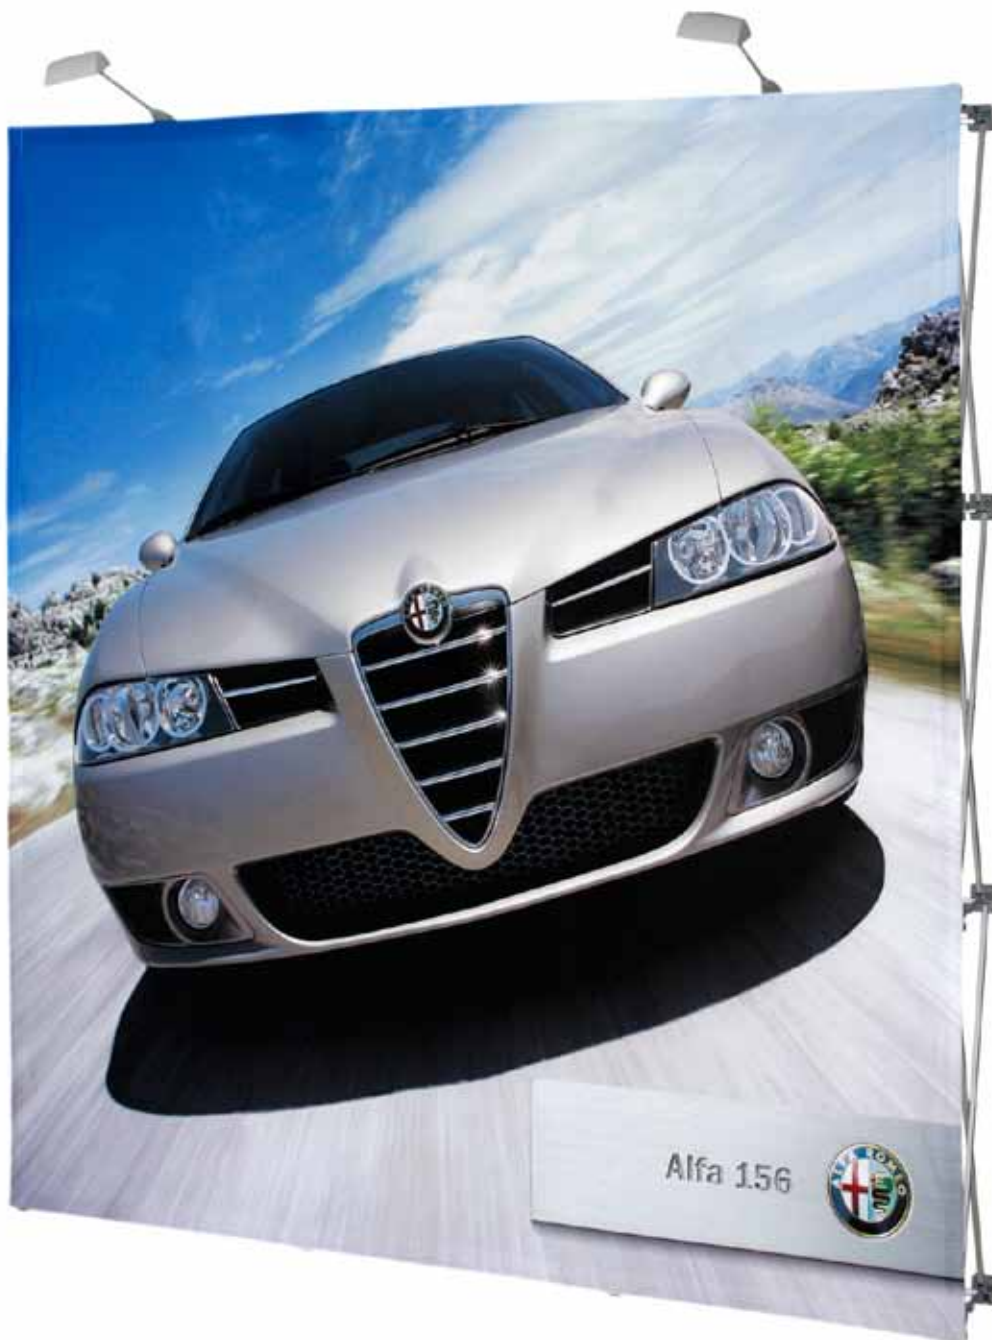

Pop Up Textile S30

Levereras med en smidig transportväska på hjul.

Pop Up Textile S30 hålls enkelt uppe med hjälp av supermagneter.

Allt på ett ställe – tygbilden monteras på ställningen från början och sitter sedan kvar. Under transport såväl som i färdigmonterat skick.

Höjd: 2230 mm (= 3 "rutor").

Bredd: 2230 eller 2960 mm (= 2 – 4 "rutor")